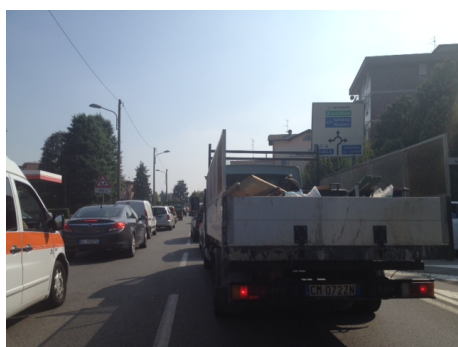

VareseNews

Asfaltatura davanti alla sede dei Carabinieri, code alla rotonda

Pubblicato: Venerdì 7 Settembre 2012

I lavori di asfaltatura sono arrivati anche nella **zona vicina alla sede dei Carabinieri**, al confine con Cardano al Campo. Da oggi, venerdì 7 settembre, i mezzi sono all'opera in **largo Verotti di Pianella**. Qualche disagio per gli automobilisti in arrivo da via Carlo Noè che si sono ritrovati in coda alla rotonda.

I lavori di asfaltatura erano iniziati in diversi punti della città già

dall'inizio dell'estate. A fine luglio anche **viale Milano** era stata sistemato.

Redazione VareseNews

redazione@varesenews.it