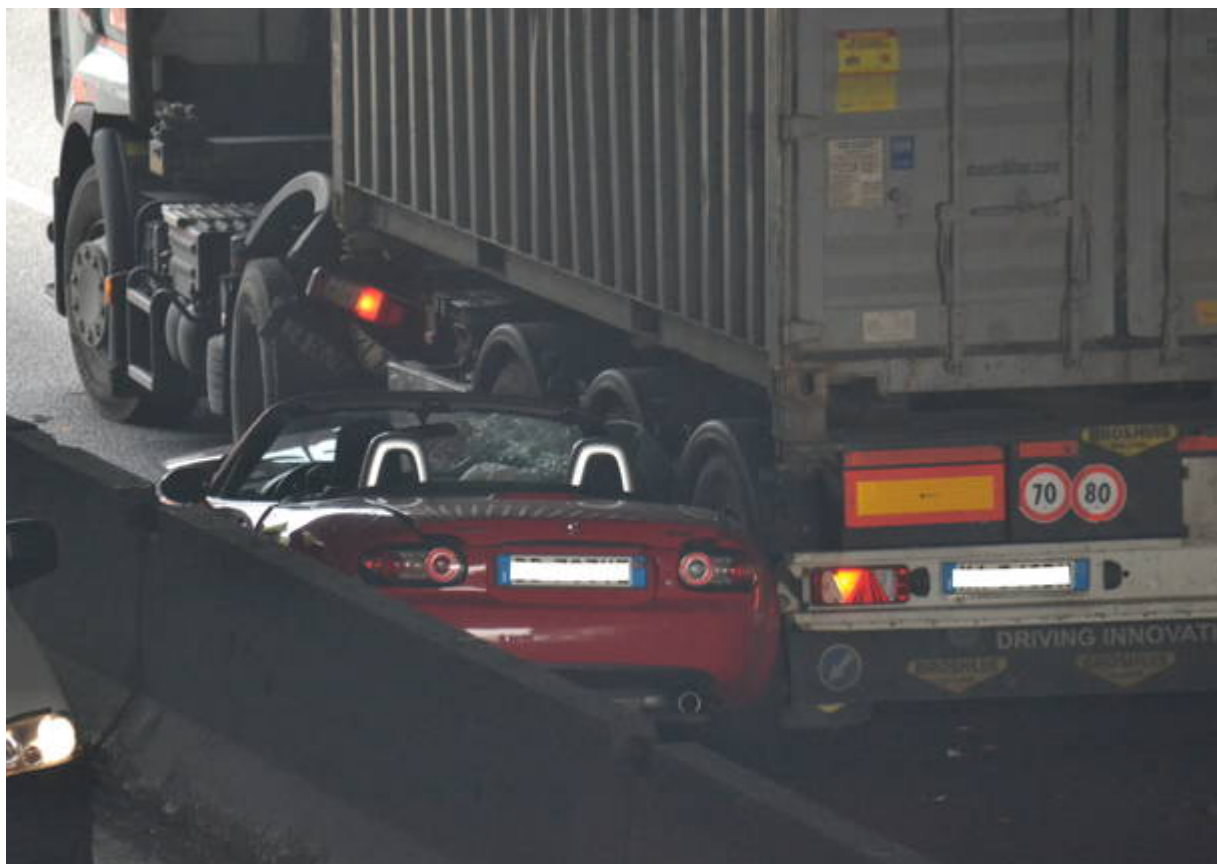

VareseNews

Camion schiaccia auto, autostrada bloccata per un'ora

Pubblicato: Mercoledì 18 Maggio 2016

Erano da poco passate le 10 di oggi, 18 maggio quando un incidente stradale si è verificato lungo l'Autolaghi. **Un mezzo pesante ha schiacciato un'auto mentre entrambe i veicoli viaggiavano in direzione Varese** tra Castellanza e Busto Arsizio in direzione Varese, il punto esatto dell'incidente è il chilometro 24,5, sotto il primo dei ponti di Olgiate Olona.

Subito il traffico è rimasto paralizzato e si sono formate lunghe code: almeno di 4 chilometri in direzione Varese e anche nell'altro senso di marcia prima per curiosi e poi per garantire la sicurezza nelle procedure di soccorso. **Sul posto è giunto anche un elicottero del 118 di Milano e altri mezzi di soccorso.** Tre le persone complessivamente coinvolte nell'incidente, nessuna in modo grave.

Una prima dinamica farebbe propendere per un repentino cambio di corsia da parte del mezzo pesante che ha schiacciato l'auto, una spider, contro il guardrail centrale di cemento. Intorno alle 11.30 tutte le corsie dell'autostrada sono state riaperte e la situazione è tornata alla normalità.