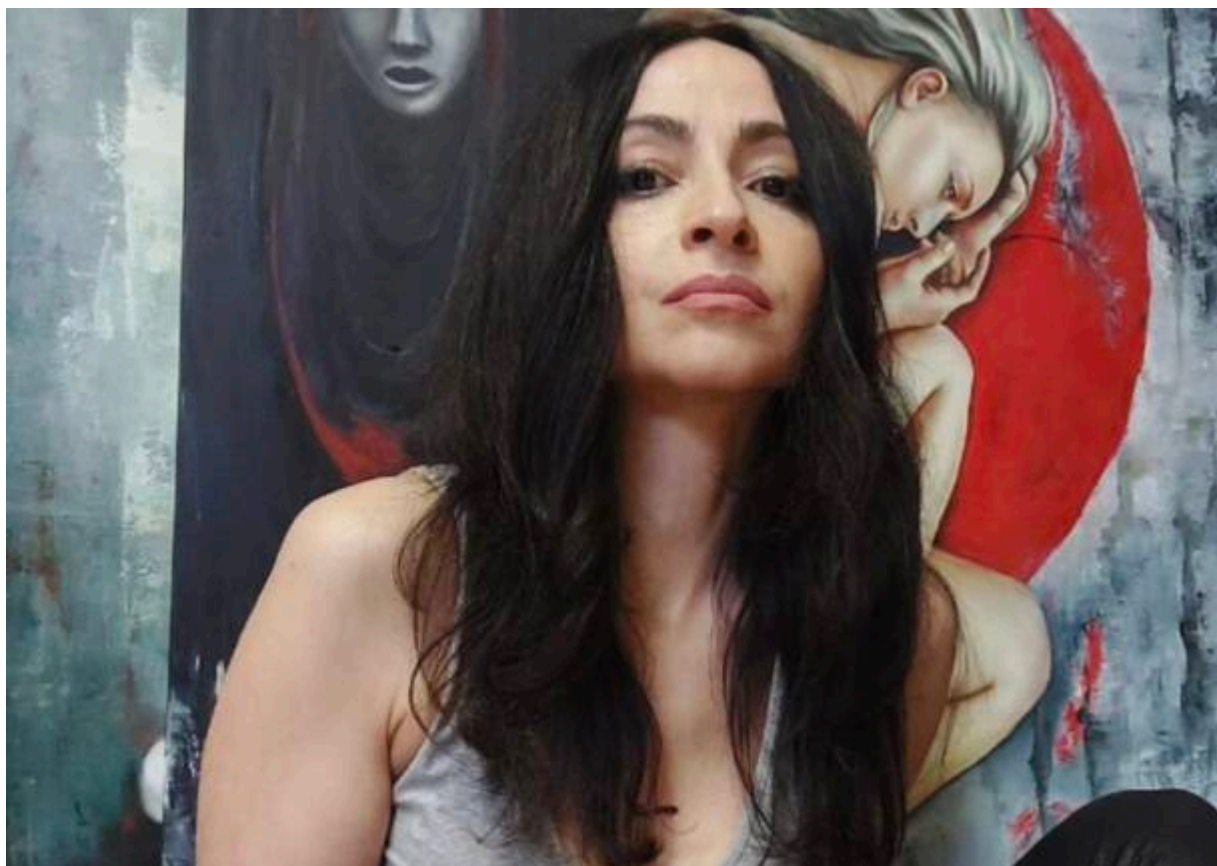

VareseNews

Il mondo delle emozioni di Carla Pugliano in mostra a Comabbio

Pubblicato: Venerdì 29 Marzo 2024

 10:00 – 18:30

 Gratuito

 Sala Lucio Fontana

 Via G. Garibaldi, 585

 Comabbio

L'artista **Carla Pugliano** è al centro dell'attenzione con la sua mostra personale intitolata **“Catarsi evolutiva”**. Questo evento artistico si svolgerà **dal 6 al 21 aprile** a **Comabbio** nei luoghi che hanno ospitato un nome illustre dell'arte contemporanea italiana: **Lucio Fontana, a Comabbio**, dove il celebre pittore visse e produsse le sue ultime opere artistiche, tra cui i famosi *Tagli, Attese e Concetti Spaziali*. L'evento sarà patrocinato dal comune di Comabbio

La mostra **“Catarsi Evolutiva”** rappresenta un viaggio attraverso l'anima, un percorso di metamorfosi e liberazione che si manifesta con e attraverso l'arte. Il concetto di “catarsi” riporta anche alla connessione in cui Aristotele lo pose in rapporto all'arte, egli osservava come la partecipazione passionale che si realizza nello spettatore rispetto alle vicende e al dramma non è semplicemente passiva e negativa (come l'aveva considerata, e perciò respinta, Platone), ma rappresenta anzi quasi uno sfogo, una liberazione da ciò che nell'anima corrisponde a tale *pathos*, e dunque porta a una forma di rasserenamento e calma interiore.