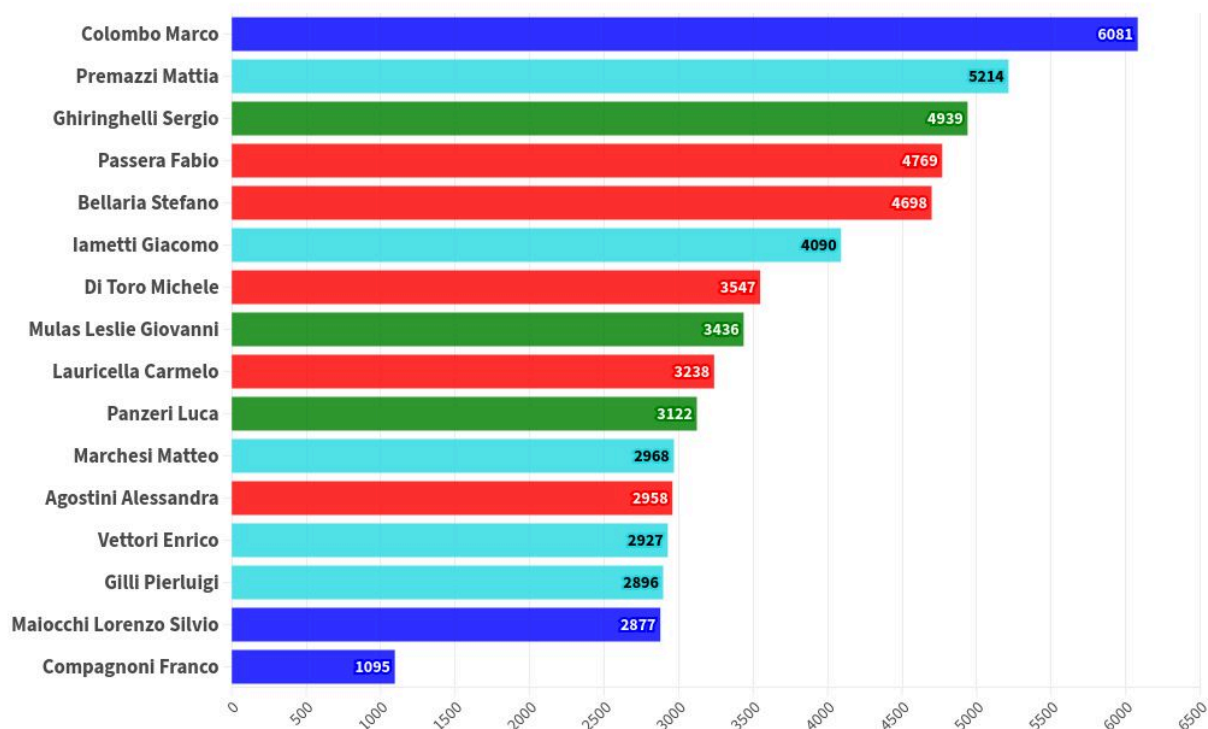

Il nuovo consiglio Provinciale, gli eletti

La Provincia al Centro: Premazzi, Iametti, Marchesi, Vettori, Gill
Civici e Democratici: Passera, Bellaria, Di Toro, Lauricella, Agostini
Lega: Ghiringhelli, Mulas, Panzeri
Fratelli d'Italia: Colombo, Maiocchi, Compagnoni

I consiglieri provinciali eletti
Numero di voti ponderati